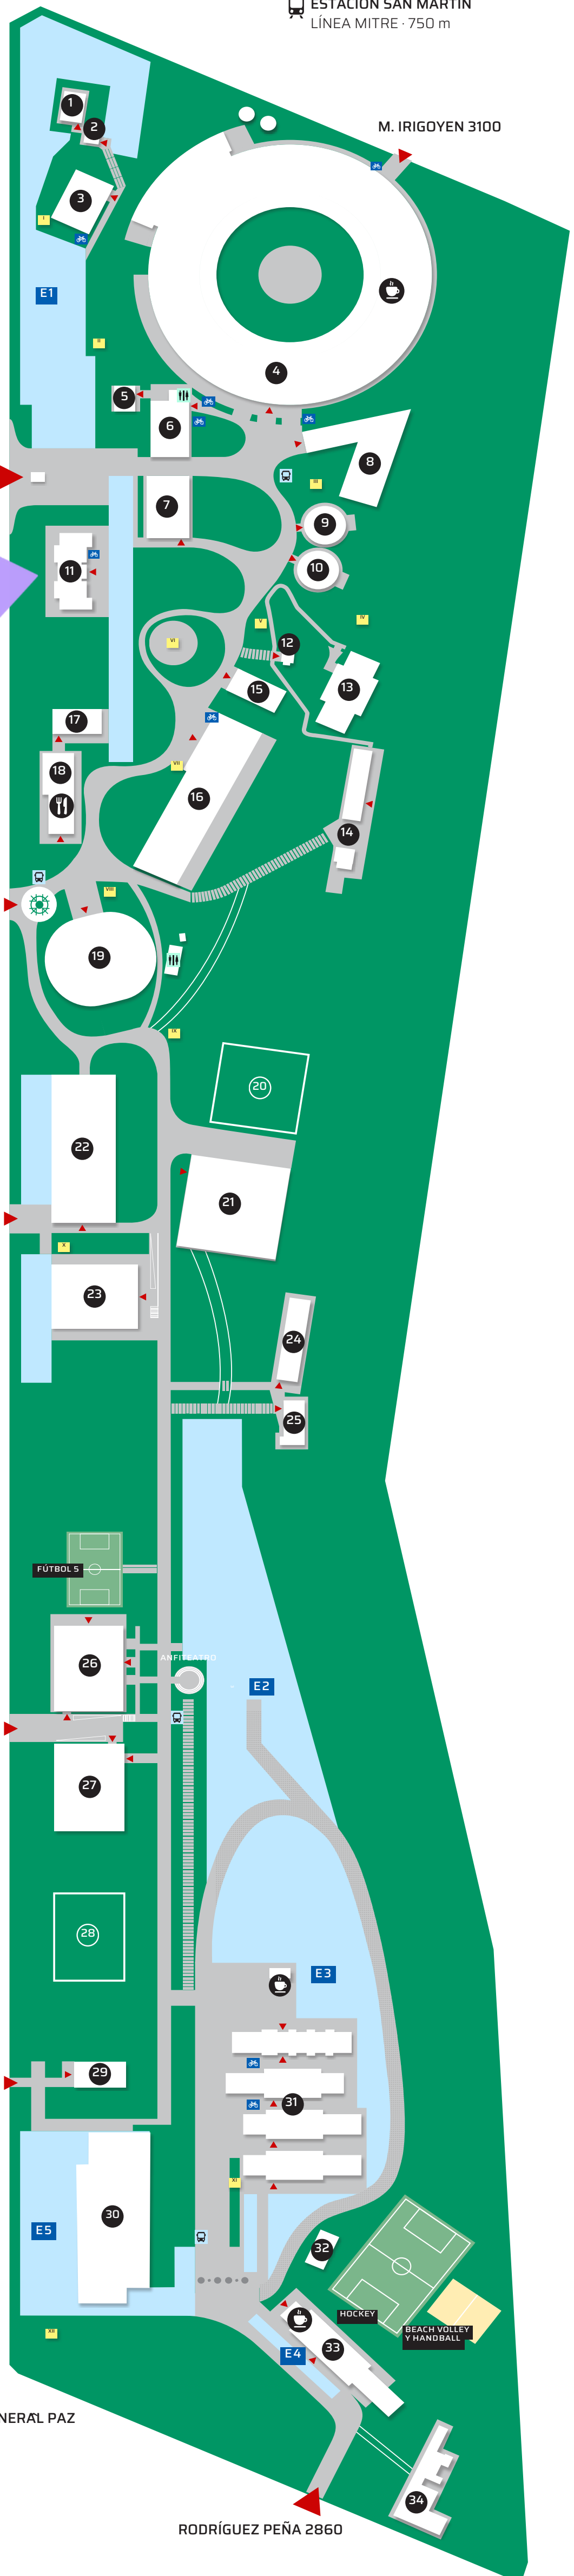

Universidad Nacional  
de San Martín

ESTACIÓN SAN MARTÍN  
LÍNEA MITRE · 750 m

M. IRIGOYEN 3100

AV. 25 DE MAYO 1405  
(Y FRANCIA)

AV. 25 DE MAYO 1300  
(solo proveedores)

AV. 25 DE MAYO 1169

AV. 25 DE MAYO 1021

AV. 25 DE MAYO 901

AV. GENERAL PAZ  
300 m

RODRÍGUEZ PEÑA 2860

ESTACIÓN MIGUELETE  
LÍNEA MITRE

Dirección de Género  
y Diversidad Sexual  
(Secretaría General)

# Campus Miguelete / Referencias

1. Laboratorio de Prototipado
2. Estudio de Grabación + Centro de Atención Psicoanalítica
3. Sala de Danza Dore Hoyer
4. Edificio Tornavía
  - Escuela de Ciencia y Tecnología - ECyT
  - Escuela de Arte y Patrimonio - EAYP
  - Instituto Colomb - IC\_ECyT
  - Instituto del Transporte - IT\_EHyS
  - Unidad Interdisciplinaria de Salud - UIS\_ICRM
  - Instituto de Ciencias Jurídicas - ICJ\_EEyN
  - Biblioteca Central - BC
  - Secretaría de Cultura, Comunidad y Territorio - SCCyT
  - OSUNSAM
5. Centro de Investigación CRIP
6. Teatro Tornavía
7. Edificio de Rectorado
8. Instituto de Investigación e Ingeniería Ambiental - 3IA\_EHyS
9. Auditorio Tanque
10. MicroLab